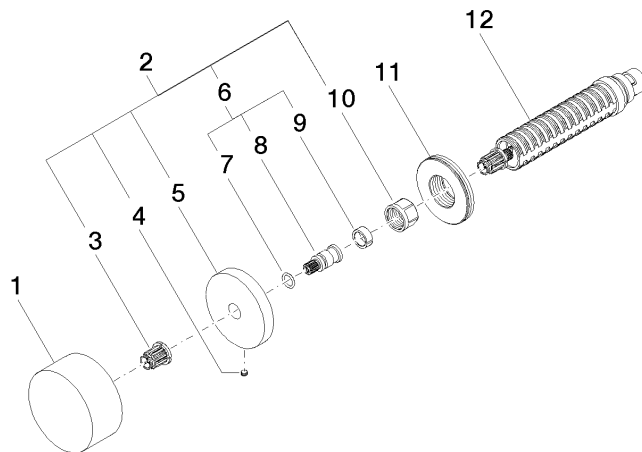

## Wall valve clockwise closing 1/2"

---

36 607 740

mm [inches]

Wall valve clockwise closing 1/2"

36 607 740

Spare parts list

No.	Item Number	Name	Quantity used	Delivery time
1	09 20 74 004-33	handle	1	30
2	04 27 74 004 00-33	rosette	1	30
3	90 12 12 002 00 90	fixing cap	1	2
4	09 31 11 055 90	pin	1	2
5	09 27 74 004-33	rosette	1	30
6	04 29 06 020 00-00	spindle	1	10
7	09 14 10 060 90	seal	1	2
8	09 29 06 020-33	spindle	1	-
9	09 14 15 020 90	ring	1	2
10	09 23 30 023 90	nut	1	2
11	09 30 01 107 90	sleeve	1	2
12	90 90 03 143 00 90	top	1	2